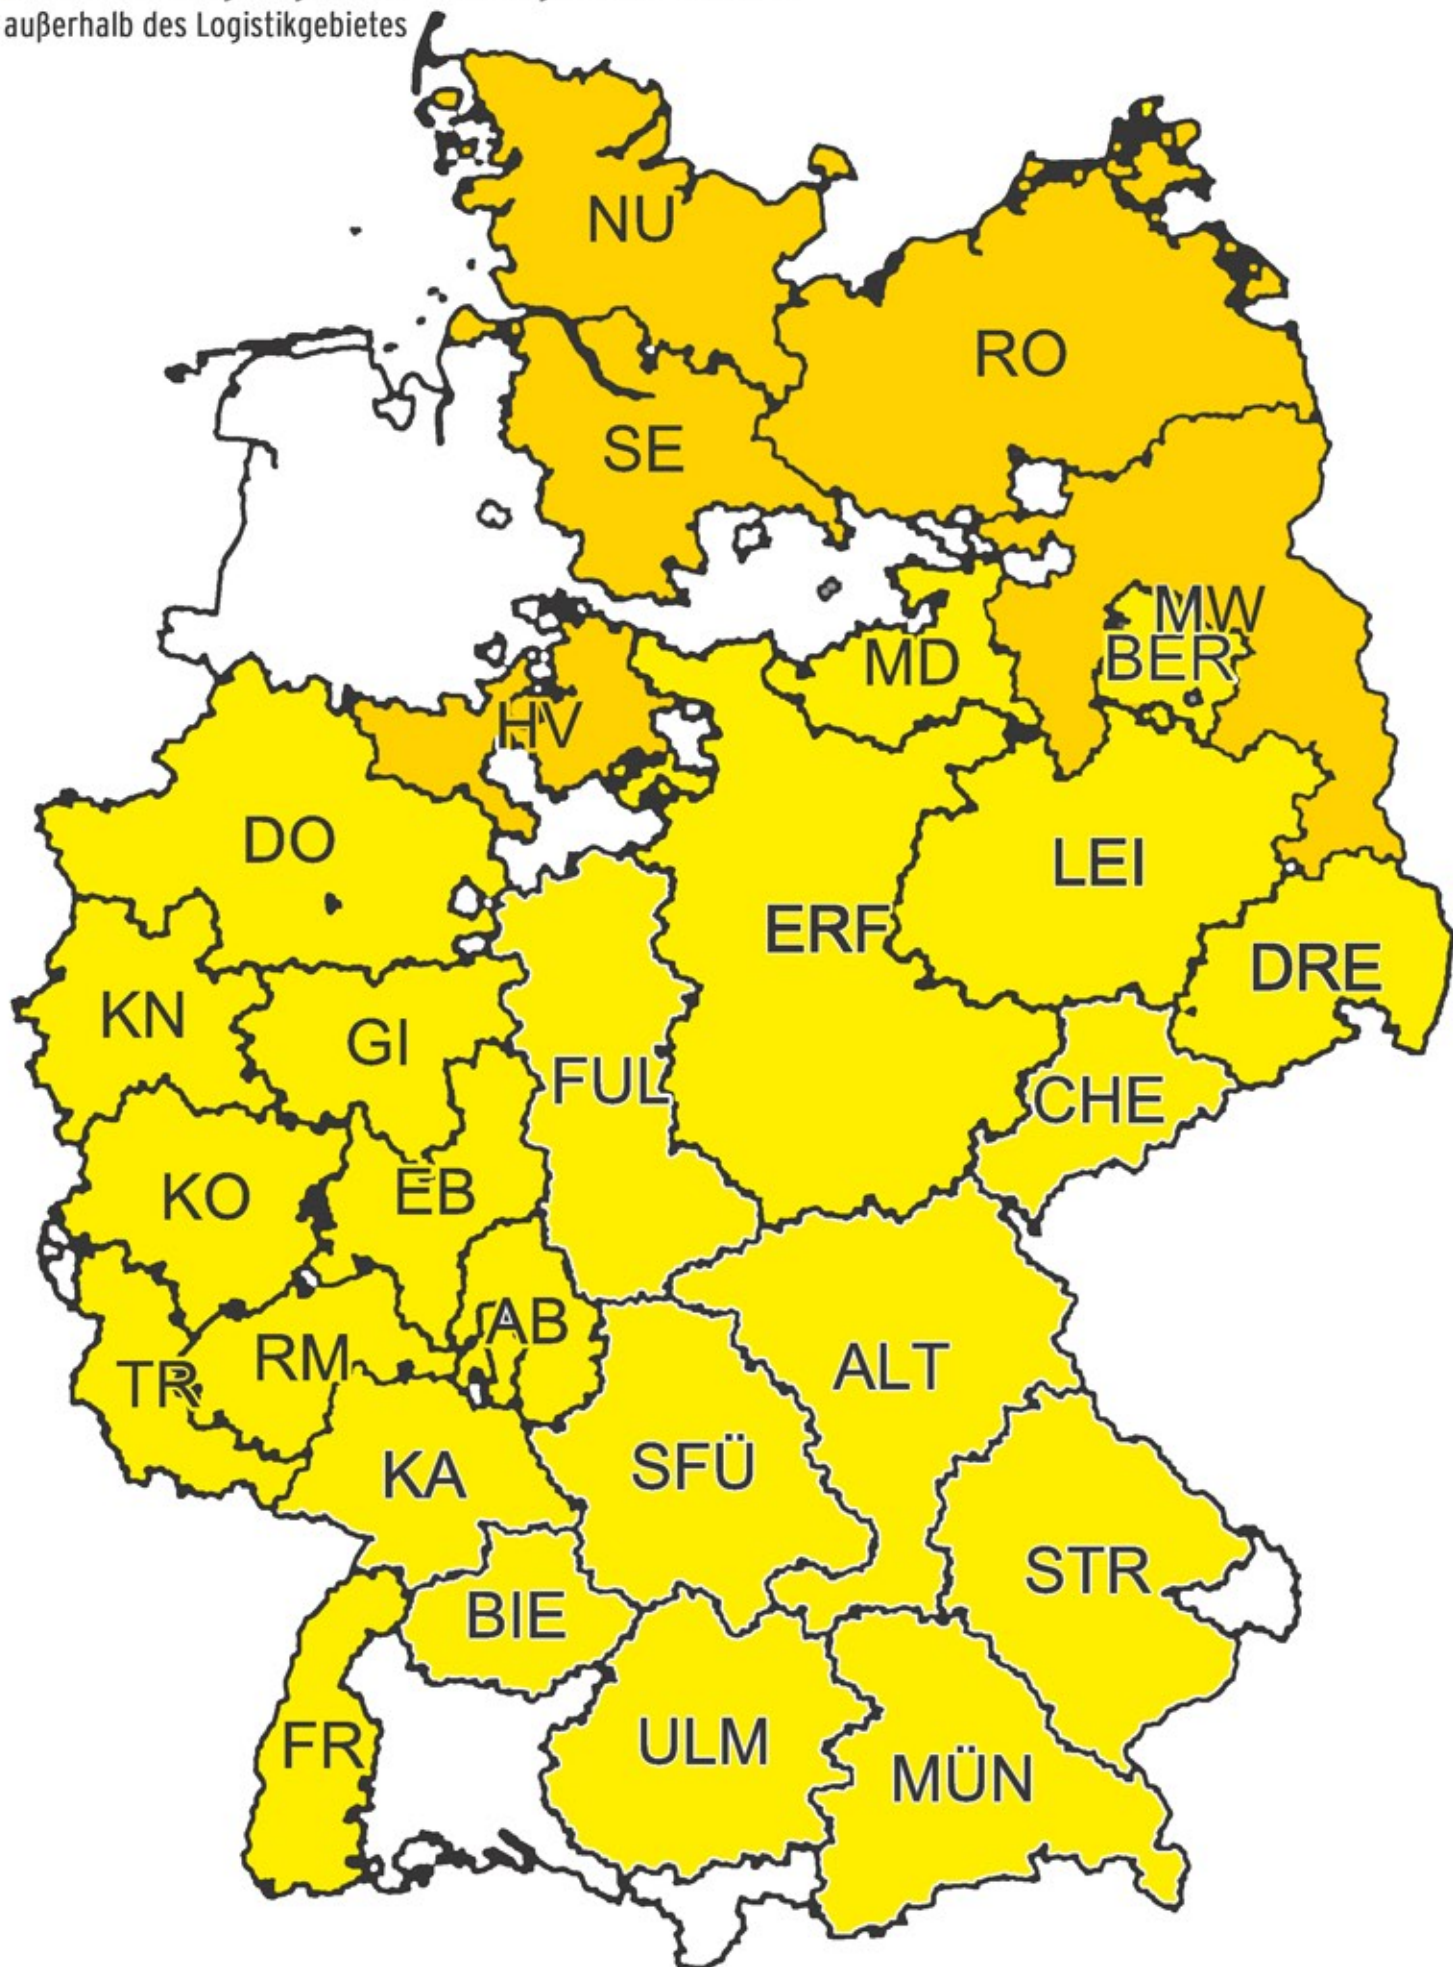

- innerhalb des Logistikgebietes - Lieferung binnen 24 Stunden
- innerhalb des Logistikgebietes - Lieferung binnen 48 Stunden
- außerhalb des Logistikgebietes

REGELLIEFERZEITEN AUßERHALB DES LOGISTIKGEBIETES

BESTELLEINGANG
Montag bis Freitag

ZEIT
bis 12:00 Uhr

LIEFERUNG
Lieferung je nach PLZ-Gebiet innerhalb der
nächsten 24 bis 48 Stunden

Versendung der Ware mit Paketdienst oder Spedition erfolgt noch am selben Tag (bei Warenverfügbarkeit). Die Anlieferung erfolgt je nach PLZ-Gebiet innerhalb der nächsten 24 bis 48 Std. Samstag, Sonntag und an gesetzlichen Feiertagen keine Anlieferung.